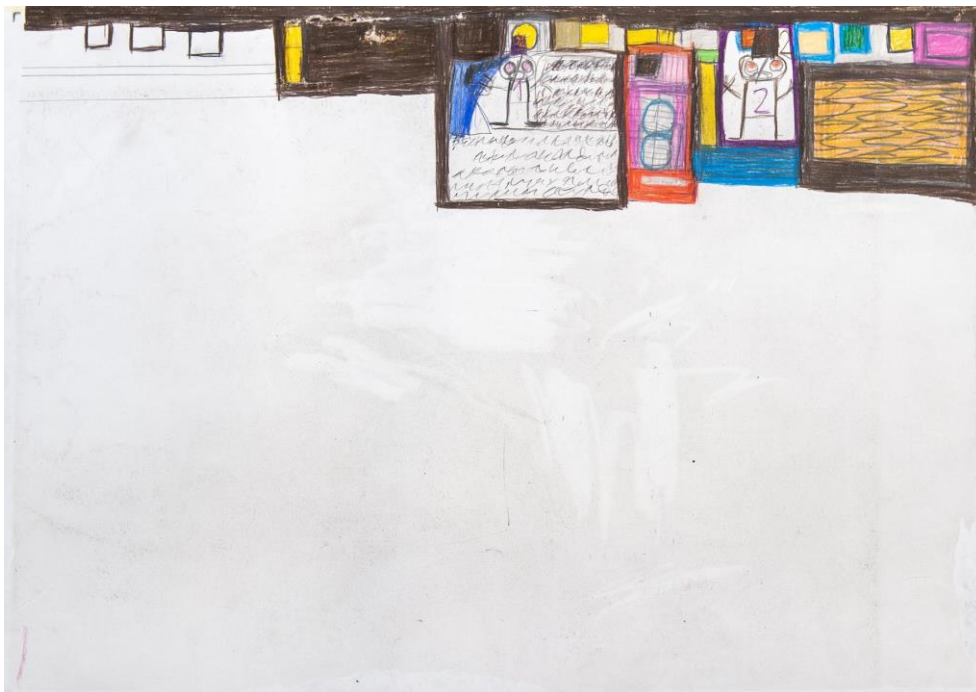

O.T., O.D., Buntstift, 70x50

Alle Bilder © Galerie ART CRU Berlin, Kaspar Hauser Stiftung

Trägerverein:
PS-Art e.V. Berlin
Oranienburger Straße 27
10117 Berlin-Mitte

Vorstand:
Dr. Ivan Nenchev, Norbert Prochnow
Maren Rabe, Andrea Siebert
Renate Lühr

Spendenkonto:
Bank für Sozialwirtschaft
IBAN: DE46370205000001082600
BIC: BFSWDE33XXX